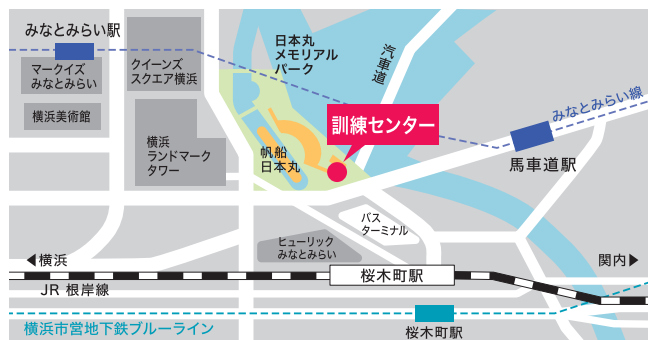

第一回 9月20日【金】18:30～20:30

はじめてみませんか？
「楽しむ」からの居場所づくり

講師 澤岡 詩野

東海大学健康学部健康マネジメント学科
准教授

第二回 10月4日【金】18:30～20:30

自分を知って、つながり力を高めよう！
自己発見とコミュニケーション向上講座

講師 岡 えり

株式会社Lively 代表取締役

会場

日本丸メモリアルパーク 訓練センター 第1・2会議室
横浜市西区みなとみらい2-1-1
(JR桜木町駅もしくはみなとみらい線馬車道駅徒歩5分)

同講座を金沢区と都筑区でも開催します。
日程、会場は下記のホームページをご覧ください。

チームチャレンジ 事前講座

チームチャレンジに向けた事前知識やプログラムの流れを学ぶ講座です。

※事前講座の終了後、受講生から希望者を募り、3～4名のチームで取り組みます。