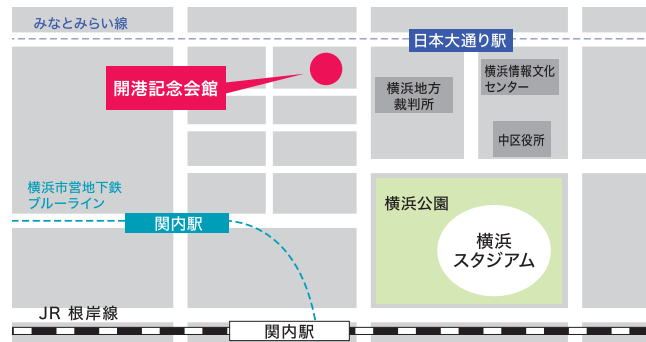

会場

横浜市開港記念会館 会議室 1号室
横浜市中区本町1-6
(みなとみらい線日本大通り駅徒歩1分、JR・市営地下鉄関内駅徒歩10分)

キックオフイベント、各講座へは公共交通機関をご利用ください。

お問い合わせ

関内イノベーションイニシアティブ株式会社 電話：045-274-8701 E-mail: ypa@massmass.jp

横浜を拠点に2010年から地域起業人材育成講座、ソーシャルビジネス事業者への伴走支援やプロボノプログラム、エリアマネジメントに関する調査研究やコンサルティングなどを展開しながら、次時代を担う街や社会のエコシステムの形成を目指している。 <https://kii-net.jp/>

詳細はこちらを
ご覧ください

<https://yokohamapositive.localinfo.jp/>