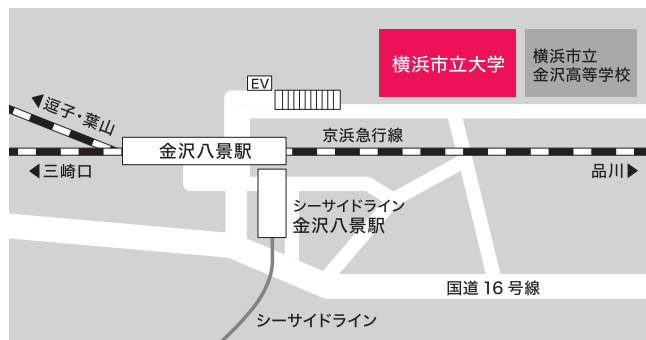

第一回 9月25日【水】18:30～20:30

踏み出そう最初の一步
～あなたの居場所探しのお手伝い～

講師 倉岡 正高

東京都健康長寿医療センター研究所 研究員

第二回 10月9日【水】18:30～20:30

自分を知って、つながり力を高めよう！
自己発見とコミュニケーション向上講座

講師 岡 えり

株式会社Lively 代表取締役

会場 横浜市立大学 金沢八景キャンパス

第一回：YCUスクエア202 第二回：本校舎208

横浜市金沢区瀬戸22-2

(京浜急行線・シーサイドライン金沢八景駅徒歩5分)

同講座を西区と都筑区でも開催します。
日程、会場は下記のホームページをご覧ください。

チームチャレンジ 事前講座

チームチャレンジに向けた事前知識やプログラムの流れを学ぶ講座です。

※事前講座の終了後、受講生から希望者を募り、3～4名のチームで取り組みます。