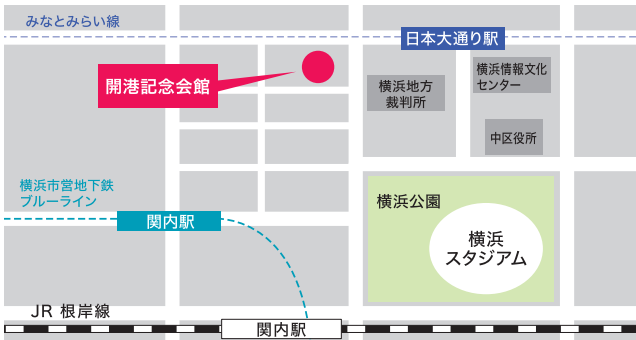

会場 横浜市立大学 金沢八景キャンパス

第一回：YCUスクエア202 第二回：本校舎208

横浜市金沢区瀬戸22-2

(京浜急行線・シーサイドライン金沢八景駅徒歩5分)

同講座を西区と都筑区でも開催します。
日程、会場は下記のホームページをご覧ください。

チームチャレンジ 事前講座

チームチャレンジに向けた事前知識やプログラムの流れを学ぶ講座です。

※事前講座の終了後、受講生から希望者を募り、3～4名のチームで取り組みます。

※活動先は、市内の企業・団体から6カ所程度を予定。

第一回 10月23日【水】18:30～20:30

「仲間」と出会い、地域に貢献しよう

講師 高瀬 桃子

関内イノベーションイニシアティブ株式会社

第二回 10月30日【水】18:30～20:30

ケースから学ぶNPOの組織と運営

講師 治田 友香

関内イノベーションイニシアティブ株式会社
執行役員

会場

横浜市開港記念会館 会議室 1号室

横浜市中区本町1-6

(みなとみらい線日本大通り駅徒歩1分、JR・市営地下鉄関内駅徒歩10分)

キックオフイベント、各講座へは公共交通機関をご利用ください。

お問い合わせ

関内イノベーションイニシアティブ株式会社 電話：045-274-8701 E-mail: ypa@massmass.jp